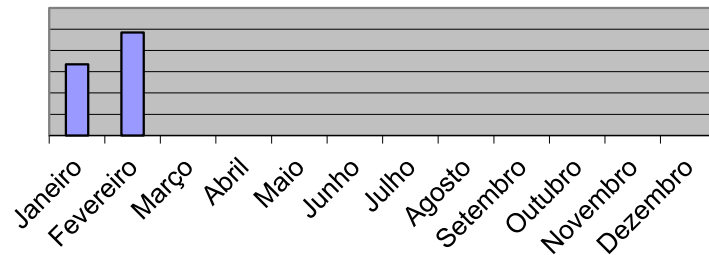

JUNTA COMERCIAL DO ESTADO DO AMAZONAS

**Empresas Constituidas em 2019**

Meses	Empresário	Ltda	Eireli	S.A.	Cooperativas	Outras	TOTAL
Janeiro	150	92	88	1	2	2	335
Fevereiro	248	116	118	1	1	1	485
Março							
Abril							
Maió							
Junho							
Julho							
Agosto							
Setembro							
Outubro							
Novembro							
Dezembro							
<b>TOTAL DE EMPRESAS</b>	<b>398</b>	<b>208</b>	<b>206</b>	<b>2</b>	<b>3</b>	<b>3</b>	<b>820</b>

**Constituição de Empresas**

**Constituição de Empresas**

OBS.Outras Natureza Juridica esta incluso Consórcio

JUNTA COMERCIAL DO ESTADO DO AMAZONAS

**Empresas Extintas em 2019**

Meses	Empresário	Ltda	Eireli	S.A	Cooperativas	Outras	TOTAL
Janeiro	93	61	12	0	0	1	167
Fevereiro	130	61	14	0	0	0	205
Março							
Abril							
Maio							
Junho							
Julho							
Agosto							
Setembro							
Outubro							
Novembro							
Dezembro							
<b>TOTAL DE EMPRESAS</b>	<b>223</b>	<b>122</b>	<b>26</b>	<b>0</b>	<b>0</b>	<b>1</b>	<b>372</b>