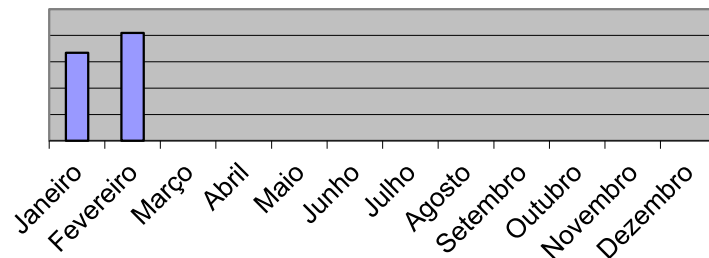

JUNTA COMERCIAL DO ESTADO DO AMAZONAS

Empresas Extintas em 2019

Meses	Empresário	Ltda	Eireli	S.A	Cooperativas	Outras	TOTAL
Janeiro	93	61	12	0	0	1	167
Fevereiro	130	61	14	0	0	0	205
Março							
Abril							
Maio							
Junho							
Julho							
Agosto							
Setembro							
Outubro							
Novembro							
Dezembro							
TOTAL DE EMPRESAS	223	122	26	0	0	1	372

Extinção de Empresas