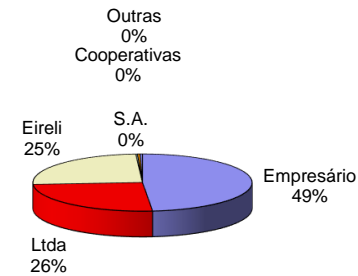

JUNTA COMERCIAL DO ESTADO DO AMAZONAS

**Empresas Constituidas em 2019**

Meses	Empresário	Ltda	Eireli	S.A.	Cooperativas	Outras	TOTAL
Janeiro	150	92	88	1	2	2	335
Fevereiro	248	116	118	1	1	1	485
Março							
Abril							
Maió							
Junho							
Julho							
Agosto							
Setembro							
Outubro							
Novembro							
Dezembro							
<b>TOTAL DE EMPRESAS</b>	<b>398</b>	<b>208</b>	<b>206</b>	<b>2</b>	<b>3</b>	<b>3</b>	<b>820</b>

**Constituição de Empresas**

**Constituição de Empresas**

OBS.Outras Natureza Juridica esta incluso Consórcio

JUNTA COMERCIAL DO ESTADO DO AMAZONAS

**Empresas Extintas em 2019**

Meses	Empresário	Ltda	Eireli	S.A	Cooperativas	Outras	TOTAL
Janeiro	93	61	12	0	0	1	167
Fevereiro	130	61	14	0	0	0	205
Março							
Abril							
Maio							
Junho							
Julho							
Agosto							
Setembro							
Outubro							
Novembro							
Dezembro							
<b>TOTAL DE EMPRESAS</b>	<b>223</b>	<b>122</b>	<b>26</b>	<b>0</b>	<b>0</b>	<b>1</b>	<b>372</b>